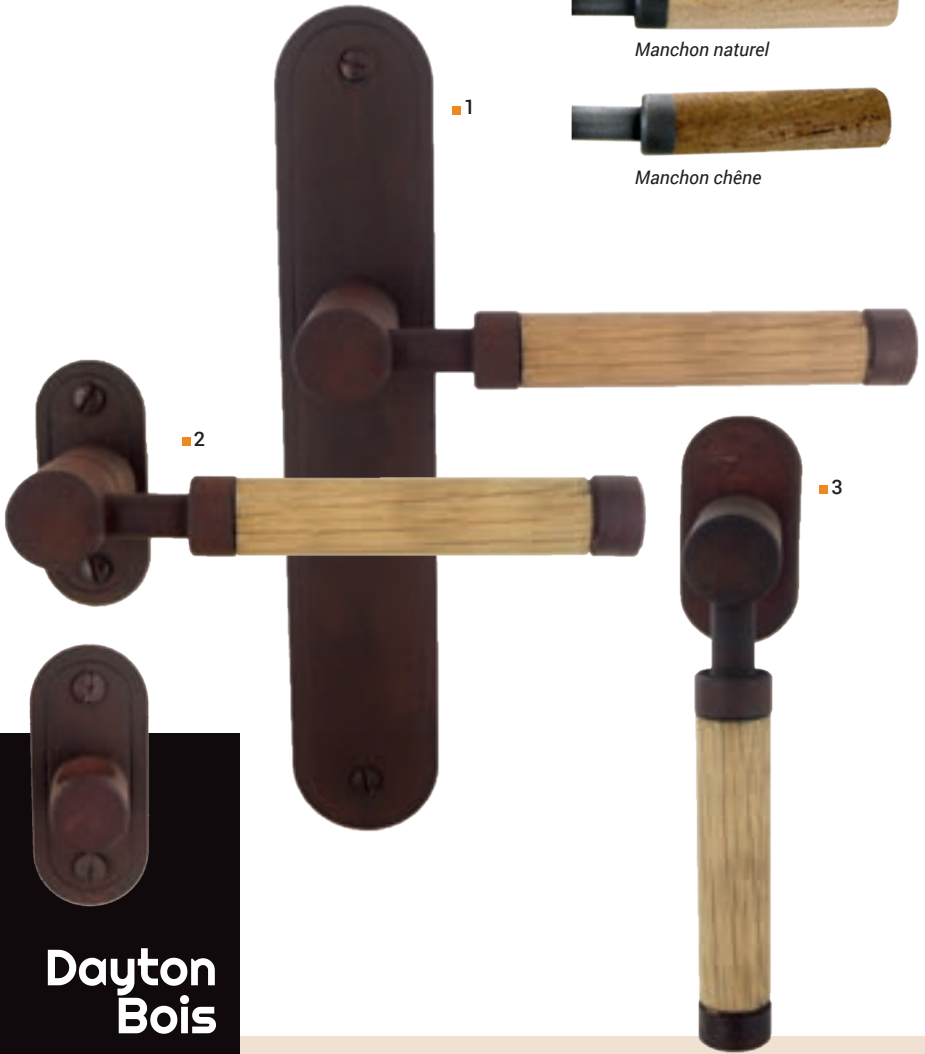

Manchon naturel

Manchon chêne

Dayton Bois

CARACTÉRISTIQUES

Ligne présentée en
rouille vernis

- 1. DAYTON sur plaque
Réf. : BXX.15195
- 2. DAYTON sur rosace
Réf. : BXX.6559540
- 3. Béquille DAYTON
sur platine OB
Réf. : BXX.1719500