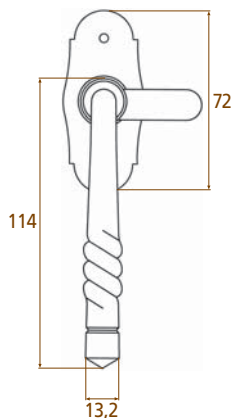

Béquilles à levier

Descriptif

Béquilles à levier.
Casement window fastener.

Finitions

NR

LP

SP

LS

SR

LV

RO

10202 - Armorique

10203 - Manoir

10209 - St-Germain

Réf.	Désignations	Finitions								
		NR	SP	SR	RO					
1020210D	Béquille à levier DTE	●	●	●	●					
1020210G	Béquille à levier GHE	●	●	●	●					
1020310D	Béquille à levier DTE	●	●	●	●					
1020310G	Béquille à levier GHE	●	●	●	●					
1020910D	Béquille à levier DTE	●	●	●	●					
1020910G	Béquille à levier GHE	●	●	●	●					