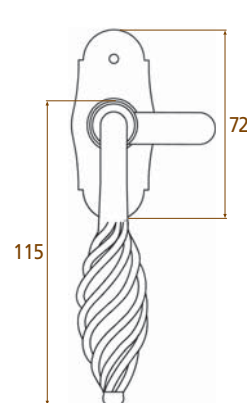

Béquilles à levier

Descriptif

Béquilles à levier.
Casement window fastener.

Finitions

NR

LP

SP

LS

SR

LV

RO

10202 - Armorique

10203 - Manoir

10209 - St-Germain

Réf.	Désignations	Finitions								
		NR	SP	SR	RO					
1020210D	Béquille à levier DTE	●	●	●	●					
1020210G	Béquille à levier GHE	●	●	●	●					
1020310D	Béquille à levier DTE	●	●	●	●					
1020310G	Béquille à levier GHE	●	●	●	●					
1020910D	Béquille à levier DTE	●	●	●	●					
1020910G	Béquille à levier GHE	●	●	●	●					