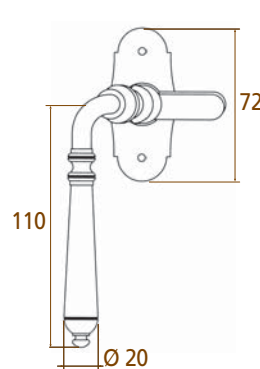

Béquilles à levier

Descriptif

Béquilles à levier.
Casement window fastener.

Finitions

NR

LP

SP

LS

SR

LV

RO

10202 - Armorique

10203 - Manoir

10209 - St-Germain

Réf.	Désignations	Finitions								
		NR	SP	SR	RO					
1020210D	Béquille à levier DTE	●	●	●	●					
1020210G	Béquille à levier GHE	●	●	●	●					
1020310D	Béquille à levier DTE	●	●	●	●					
1020310G	Béquille à levier GHE	●	●	●	●					
1020910D	Béquille à levier DTE	●	●	●	●					
1020910G	Béquille à levier GHE	●	●	●	●					